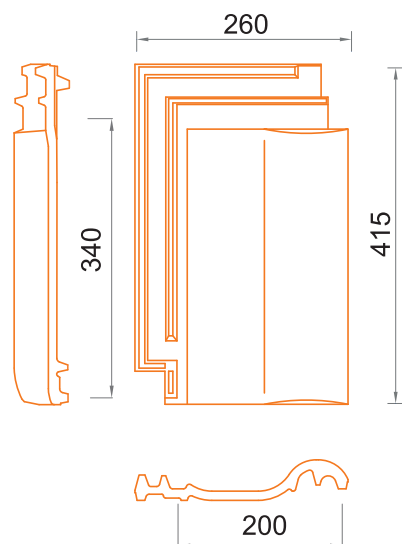

ЧЕРЕПИЦА

IDEAL

МЫ СТРОИМ ДОВЕРИЕ

 **nexx**

IDEAL это глиняная черепица, изготовленная по современной технологии обжига в U-образных кассетах при температуре 1040 °С. Отличная функциональность, точные размеры, двойной фальц характеризуют черепицу IDEAL. Прессовка в гипсовых формах придает черепице яркий внешний вид и выраженный рельеф, особенно коньковых черепиц, что обеспечивает идеальную укладку кровли и герметичность ее поверхности.

Натуральная

Глазурованная

Специальная черепица

Коньковая черепица Ideal

Средний вес 3,5 – 4,0 кг
Расход на м² 2,65 шт.

Черепица IDEAL

Проверено по стандарту SRPS EN 1304

Масса черепицы	2,9 – 3,1 кг
Индивидуальные размеры	сша 415 мм x 260 мм
Размеры покрытия	сша 340 мм x 200 мм
Рекомендуемое расстояние между рейками	сша 34 см
Минимальный угол наклона крыши	22°
Расход на 1 м ² кровли	14,7 шт.
Упаковка	320 штук на паллете (вес упаковки около 1000 кг)
Размеры упаковки	1133 мм x 850 мм