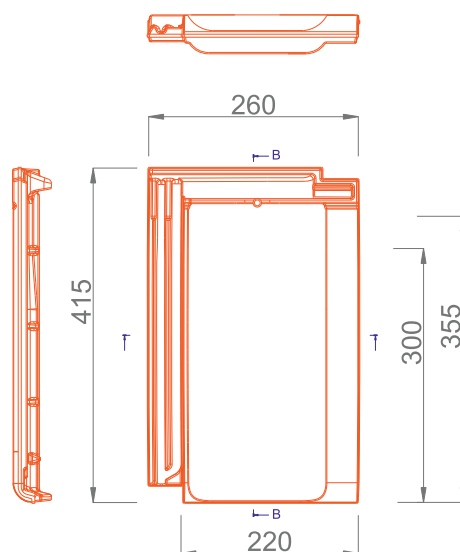

Натуральная

Глазурованная

Специальная черепица

Коньковая черепица Glinex Klasik

Средний вес 3,2 – 3,4 кг
Расход на м² 2,65 шт.

Черепица KLASIK PLUS

Проверено по стандарту SRPS EN 1304

Масса черепицы	2,9 – 3,1 кг
Индивидуальные размеры	сша 415 мм x 260 мм
Максимальная длина покрытия	сша 355 мм
Ширина покрытия	сша 220 мм
Скользящая обрешетка	30,0 см – 35,0 см
Мин. угол наклона крыши	22°
Расход на 1 м ² кровли	12,8 – 15,0 шт.
Упаковка	320 штук на паллете (вес упаковки около 1000 кг)
Размеры упаковки	1133 мм x 850 мм